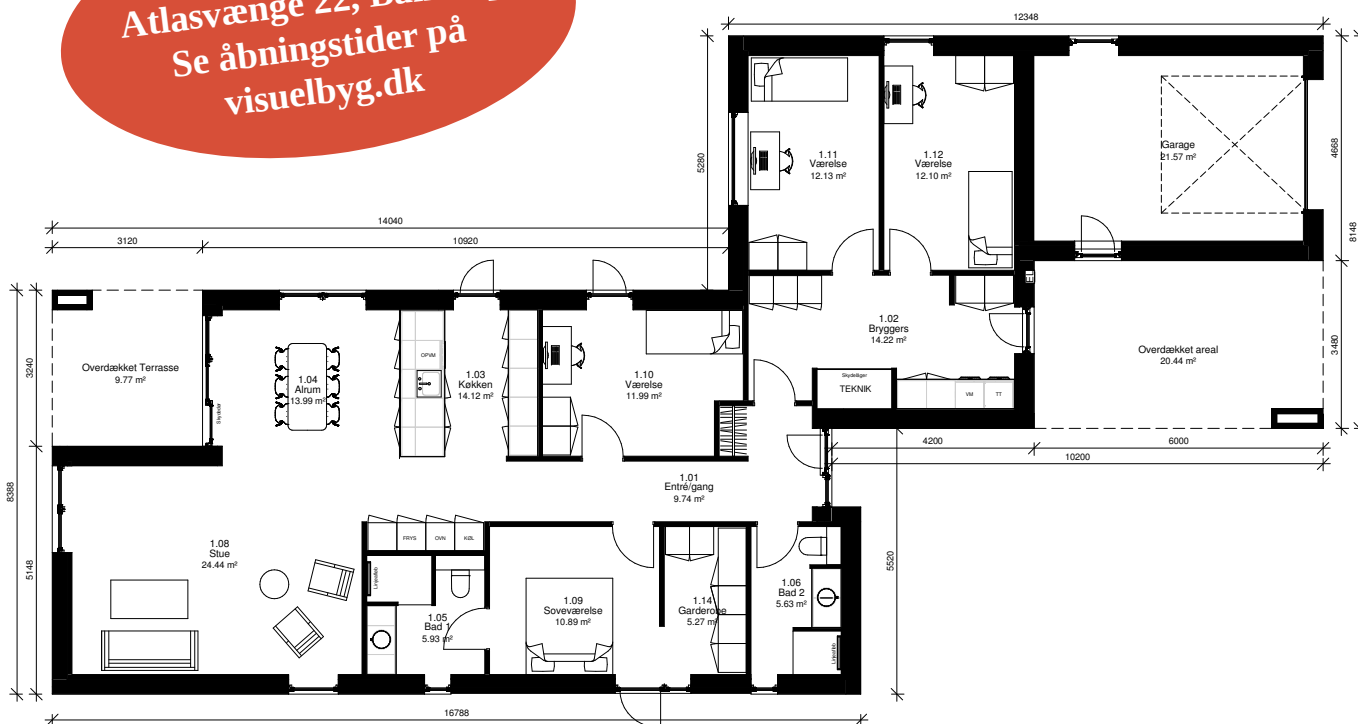

Udstillingshus,  
Atlasvænge 22, Ballerup  
Se åbningstider på  
[visuelbyg.dk](http://visuelbyg.dk)

**Bokstag**

**173 + 49 m<sup>2</sup>**

**INDEHOLDER:**

Entré, bryggers, to badeværelser, stor stue med meget lysindfald fra de store glaspartier, åbent, lyst køkken/alrum, 4 store værelser/kontor – heraf soveværelse med walk-in closet og badeværelse en suite. Udgang til terrasse fra alrum, køkken, stue, soveværelse og ene værelse.